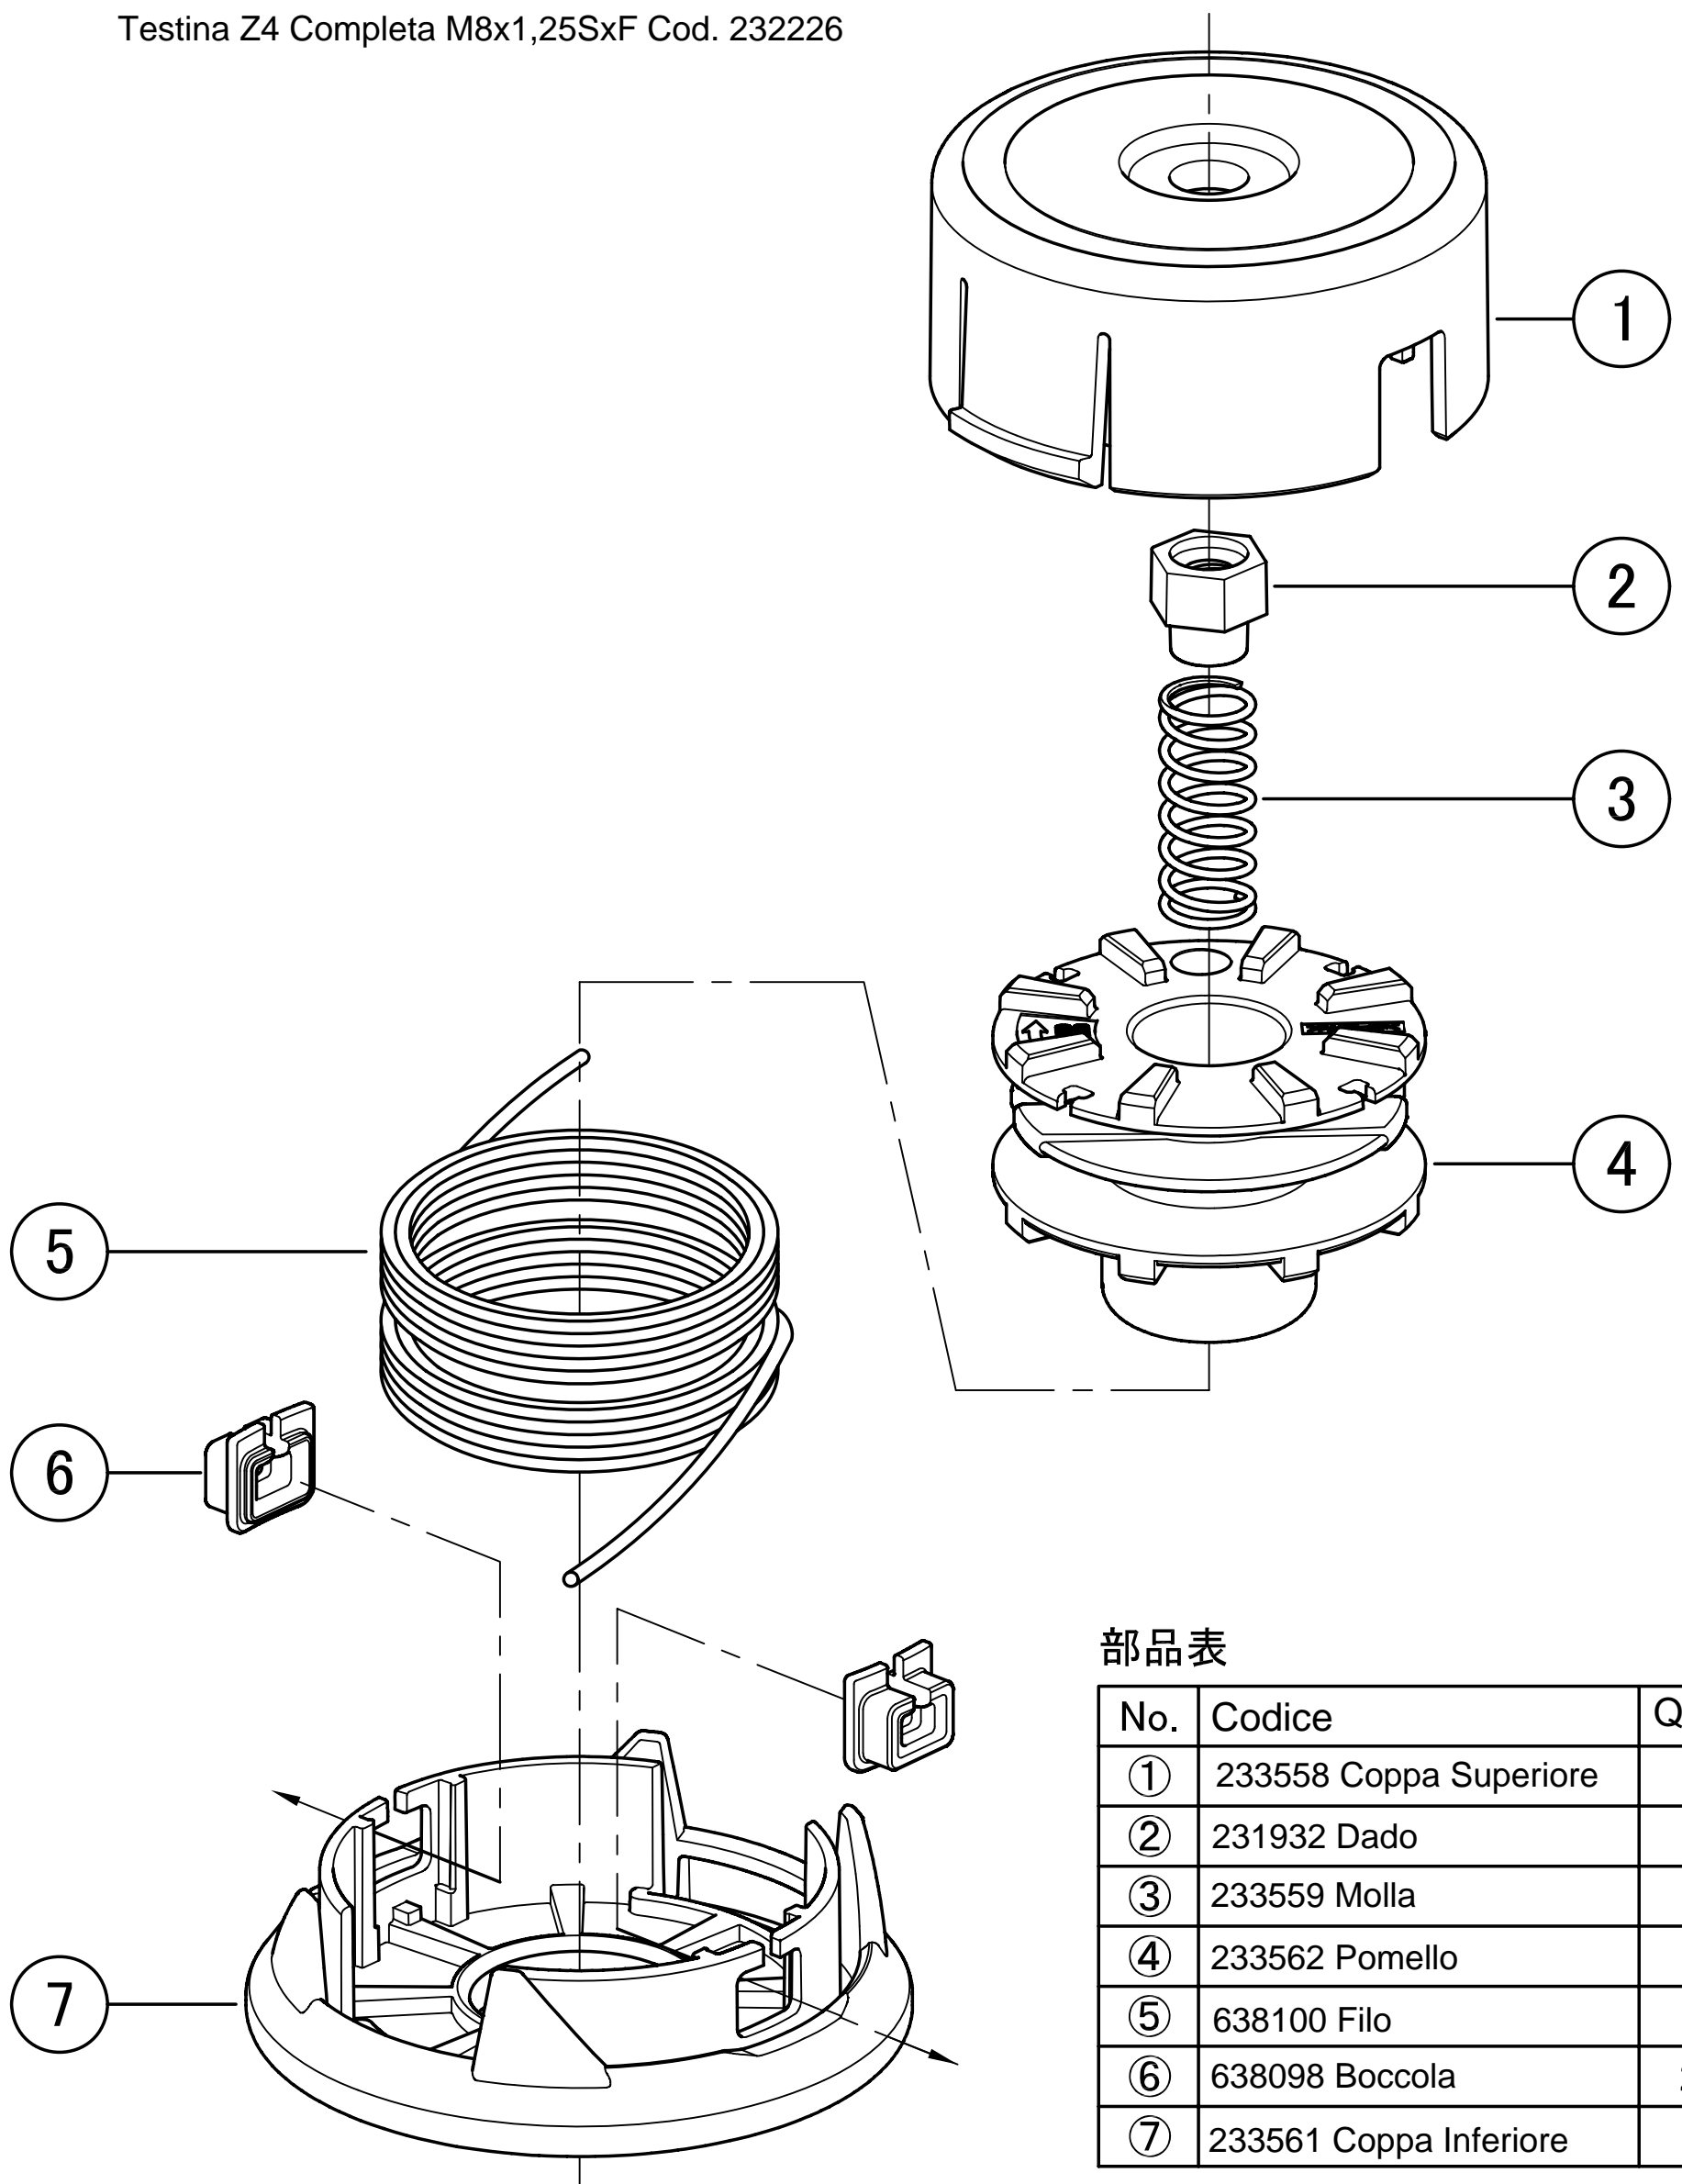

# Bump Feed Z4

Testina Z4 Completa M8x1,25SxF Cod. 232226

## 部品表

No.	Codice	Q.tà
①	233558 Coppa Superiore	1
②	231932 Dado	1
③	233559 Molla	1
④	233562 Pomello	1
⑤	638100 Filo	1
⑥	638098 Boccola	2
⑦	233561 Coppa Inferiore	1